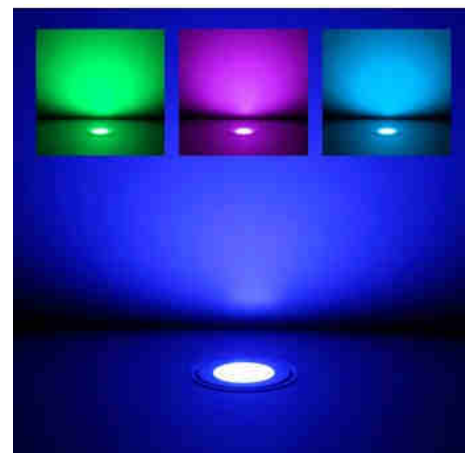

96W

Wifi RGB controller voor zwaailampen 5-24V DC - 96W - IP67

Ref. BA50069

Bedien je bakens met onze nieuwe WIFI RGB Controller (Model: SC-W101) via een mobiel apparaat op afstand. Bepaal zelf de kleur en verlicht je kamer met stijl en elegantie. Het product heeft een DC 12V ingang en een DC 5-24V RGB uitgang. Perfect voor buiten en natte ruimtes met een hoge beschermingsgraad IP67. De controller wordt aangestuurd door een APP (Smart Life) die aan de onderkant van het product kan worden gedownload met een QR-code.

Product data

Schaduw	RGB
Nominale spanning (V)	12V DC
Materiaal	Kunststof
Gebruik buiten	Ja
IP	IP67
Certificaten	EC, ROHS
Garantie	Volgens wettelijke garantie: 3 jaar
Uitgangsspanning (V)	24V