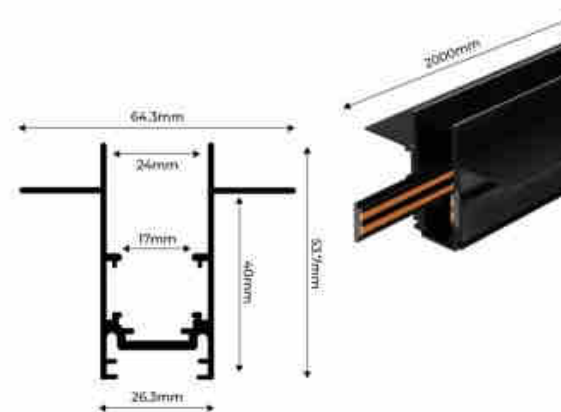

Product data

Nominale spanning (V)	48V
Afmetingen (mm) Lxhx	2000 x 64,3 x 53,7
Materiaal	Aluminium
Gebruik buiten	Geen
IP	IP20
Certificaten	EC, ROHS
Garantie	3 jaar
Montage	Verzonken
Type spoor	Magnetisch

↗ 2M