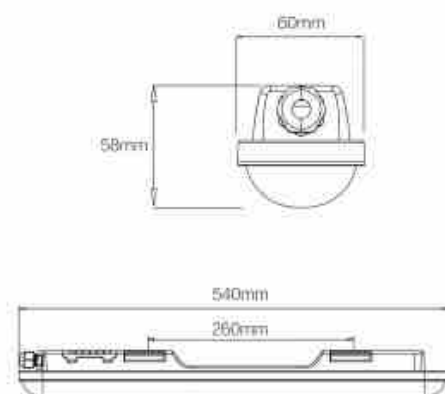

9W
IP65
LED
990lm

Waterdicht lineair LED koppelbaar schild 9W - 60cm - IP65 - 4000K

Ref. B8420-60

60cm waterdicht koppelbaar lineair scherm met 9W vermogen, met uitstekende licht- en waterdichtheidskenmerken. Dankzij de materialen en het ontwerp met beschermingsgraad IP65 is het een product dat bestand is tegen water, stof en andere externe invloeden, ideaal voor installatie in vochtige omgevingen of buiten.

Product data

Schaduw	Neutraal wit
Kelvin (K)	4000
Lumen (Lm)	990
Openingshoek (u00ba)	120
Type LED	SMD 2835
Dimbaar	Geen
Vermogen (W)	9
Nominale spanning (V)	220-240 V
Frequentie (Hz)	50 - 60
Bestuurder	Intern
Sensor	Geen
Oriu00ebnteerbaar	Geen
Gebruik buiten	Ja
IP	IP65
Temperatuurbereik	-20u00b0C ~ +40u00b0C
Levensduur (h)	30000
Certificaten	EC, ROHS
Garantie	Volgens wettelijke garantie: 3 jaar

Montage

Oppervlak

Product variants

Reference

Attributes

B8420-60BN

Lichte kleur - Neutraal Wit