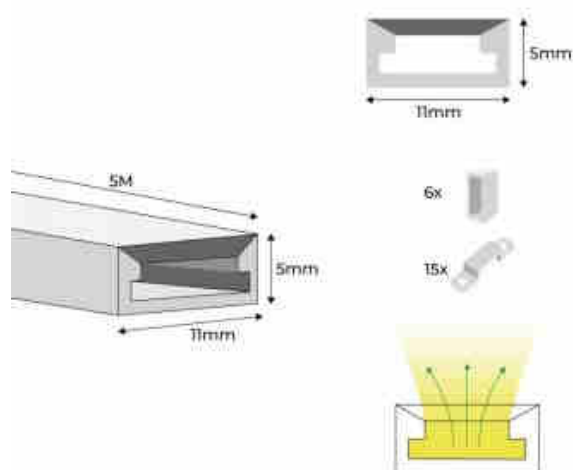

Flexibele LED neon 24V DC - 5x11mm - 5 meter - Complete set - 11W/m - 320ch/m - IP 67 - Verticale kromming

### Ref. N511-5M

Flexibele enkelkleurige LED neon voor decoratieve verlichting met een grote visuele impact. Het past zich aan verschillende oppervlakken aan en biedt een enorme veelzijdigheid om elk ontwerp te realiseren. Het bevat COB LED chips met een hoge dichtheid (320ch/m), wat zorgt voor homogene verlichting van hoge kwaliteit, met een vermogen van 11W/m. Dankzij de hoge beschermingsgraad IP67 is dit product geschikt voor buitengebruik. Het straalt licht uit vanaf de bovenkant, waardoor verticale kromming mogelijk is. \*\*De complete set bevat 15 clips + 6 afdekplaatjes\*\*.

### Product data

Schaduw	Koel wit, Warm wit
Kelvin (K)	6000, 2700
CRI	90-95
Type LED	COB
Nominale spanning (V)	24V DC
Materiaal	Silicone
IP	IP67
Certificaten	EC, ROHS
Garantie	Volgens wettelijke garantie: 3 jaar
Aantal chips/meter	320
Snijafstand (mm)	40