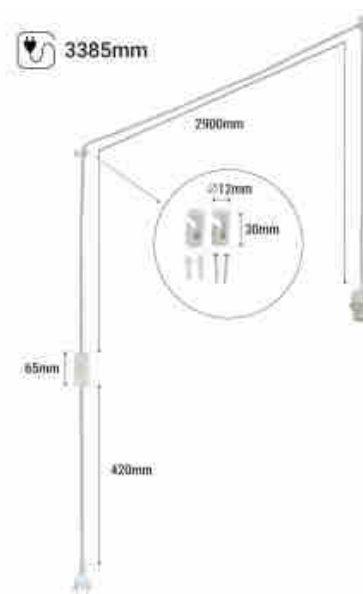

E27 fitting met PVC kabel, schakelaar en stekker

Ref. K17-C

E27 lamphouder met PVC kabel, schakelaar en stekker voor hanglampen. Veelzijdig en gemakkelijk aan te passen aan verschillende decoratieve stijlen, perfect om elke ruimte aan te passen door de gewenste lampenkap te kiezen. De kabel is 3,38 m lang en is verstelbaar door middel van twee muurbevestigingsclips die installatie en aanpassing op maat mogelijk maken. Aan het uiteinde zit een schakelaar en een standaard Schuko stekker. De fitting is compatibel met elke E27 lamp van maximaal 60W.** Verkrijgbaar in zwart en wit - Inclusief 2 bevestigingsclips met schroeven**.

Product data

Nominale spanning (V)	220 - 240 V AC
Frequentie (Hz)	50 - 60
Cap	E27
Materiaal	Kunststof
Gebruik buiten	Geen
IP	IP20
Certificaten	EC, ROHS
Garantie	Volgens wettelijke garantie: 3 jaar
Maximaal vermogen (W)	60W