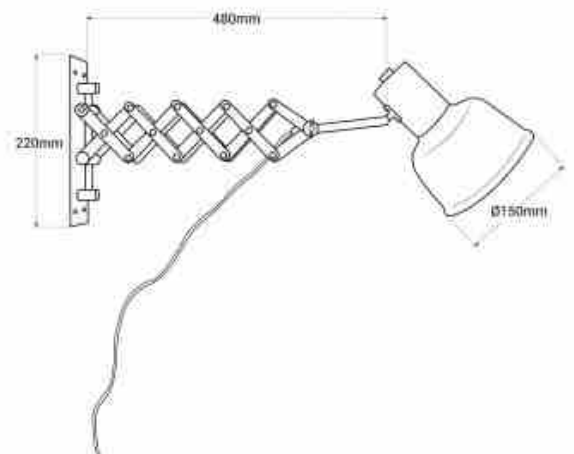

### Ref. LV132

Wandlamp met uittrekbare balg in vintage industriële stijl gemaakt van aluminium met hoogwaardige afwerking en verkrijgbaar in mat zwart en goud. Geïnspireerd op de typische wandlampen voor werkkruimtes. Perfect voor studio's en slaapkamers die een industriële sfeer willen geven aan de omgeving. De uitschuifbare arm en de 300° verstelbare kop bieden een breed scala aan mogelijkheden om de lichtstraal te richten. Hij heeft een E27 fitting en een 1540mm lange kabel. De schakelaar bevindt zich op de kabel. \*\*Lamp niet inbegrepen

### Product data

Nominale spanning (V)	220 - 240 V AC
Frequentie (Hz)	50 - 60
Cap	E27
Oriënteerbaar	Ja
Materiaal	Aluminium
IP	IP20
Certificaten	EC, ROHS
Garantie	Volgens wettelijke garantie: 3 jaar
Montage	Oppervlak
Maximaal vermogen (W)	40W
Stijl	Industrieel, Vintage
Aansluiting	Stekker