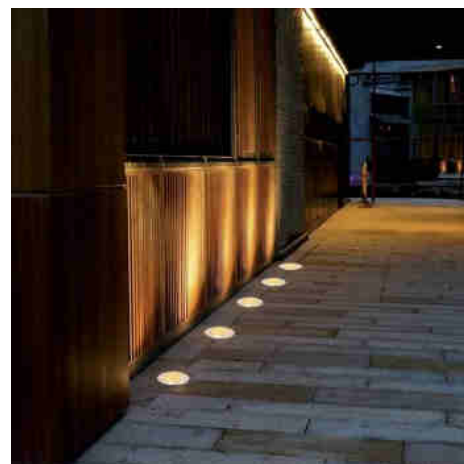

## LED grondzwaailamp 7W - Warm wit - Ø15cm- IP67 - 220v

### Ref. BA50022-BC

LED grondzwaailamp met 7W vermogen, speciaal ontworpen voor buitenverlichting. Hij heeft een IP67-beschermingsgraad die hem een hoge mate van isolatie geeft tegen externe factoren zoals regen en stof. Dankzij de openingshoek van 30° is hij ideaal voor het verlichten van gevels of muren, maar hij is ook geschikt voor het verlichten van paden, doorgangen, patio's, terrassen en vele andere toepassingen. Geschikt voor voetgangersverkeer.