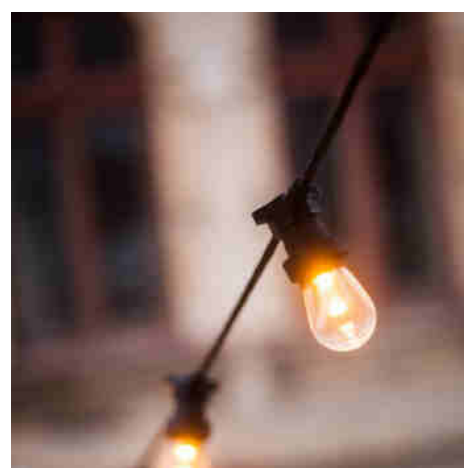

## Vintage amber LED gloeilamp - Dimbaar - E27 G45 - 4W

### Ref. BFD1-G45E27-D-AMB

Vintage dimbare LED-lamp met gloeidraad aan de binnenkant en amberkleurig getint glas aan de buitenkant. Deze lamp is perfect voor vintage lampen en stelt je in staat om gezellige en comfortabele sferen te creëren met een retro-esthetiek. Met een vermogen van 4W geeft de lamp een warm licht (2200K) en een lichtopbrengst van 390 lumen.

### Product data

Schaduw	Extra warm wit
Kelvin (K)	2200
Lumen (Lm)	390
Openingshoek (u00ba)	360u00b0
Type LED	Draad
Dimbaar	Ja
Vermogen (W)	4
Nominale spanning (V)	220 - 240 V AC
Cap	E27 G45
Afmetingen (mm) LxIxh	ø 45 x 80
Materiaal rooster	Glas
Gebruik buiten	Geen
IP	IP20
Levensduur (h)	20000
Energie-efficiëntieklasse	F (2021)
Certificaten	EC, ROHS
Stijl	Industrieel, Vintage