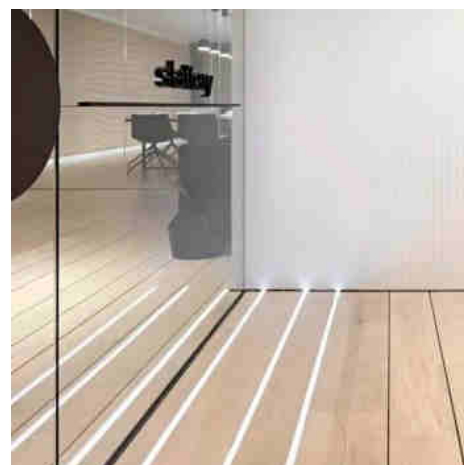

Aluminium profiel voor LED inbouwstrip met diffuser - 2 afdekkingen - 21x26mm - IP54 - 2 meter

Ref. KPERF21X26-P

Het aluminium inbouwprofiel biedt een veelzijdige, moderne en functionele verlichtingsoplossing voor verschillende toepassingen waarbij je de LED-strip wilt verbergen. Het heeft een zilveren afwerking en een opaalwitte diffuser. Er kunnen LED-strips ≤ 12 mm in worden geplaatst en dankzij de IP54-beschermingsgraad is het geschikt voor buitengebruik. De lamp kan worden gebruikt voor het verlichten van opritten, gangen, trappen of gewoon voor decoratieve doeleinden, naast vele andere mogelijke toepassingen. ** Inclusief opaalwitte diffuser en 2 afdekkappen (met en zonder gat) **.

Product data

Afmetingen (mm) LxIxh	21,3 x 26,1 x 2000
Materiaal	Aluminium
Materiaal rooster	Polycarbonaat
Gebruik buiten	Ja
IP	IP54
Certificaten	EC, ROHS
Garantie	Volgens wettelijke garantie: 3 jaar
Montage	Vloer verzonken
IK	7