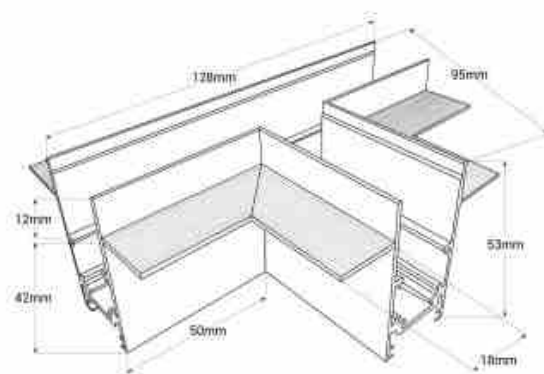

T-stuk voor verzonken magneetrails 20mm

Ref. CME-T

Met onze T-verbinding kunnen drie magneetrails met een hoek van 90° in hetzelfde vlak met elkaar worden verbonden. Het is heel eenvoudig te monteren en wordt geleverd met alle benodigde onderdelen. Verkrijgbaar in zwart en wit.** Exclusief elektrische connector**.

Product data

Materiaal	Aluminium
Gebruik buiten	Geen
IP	IP20
Certificaten	EC, ROHS
Garantie	Volgens wettelijke garantie: 3 jaar
Type spoor	Magnetisch

Product variants

Reference	Attributes	
CME-T-N	Kleur - Zwart	
CME-T-B	Kleur - Wit	