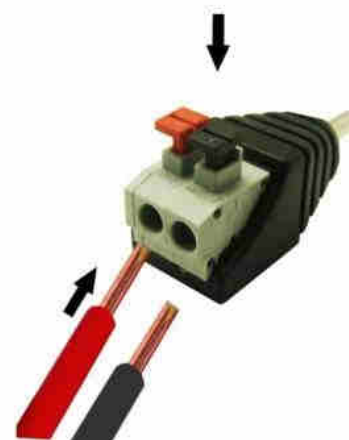

EASY TO INSTALL

Finger click, Can pull out/insert wire

**RCA mannelijke jack connector voor snelle aansluiting van LED-strip****Ref. B1695-2-M**

Verbindt eenvoudig en veilig enkelkleurige LED-strips met hun voeding. De kabel wordt volledig vastgeklemd zonder dat je een schroevendraaier nodig hebt. Hij maakt eenvoudige en veilige aansluitingen in je installaties mogelijk door hem rechtstreeks op de vrouwelijke DC-connector aan te sluiten.

**Product data**

Nominale spanning (V)	12/24V GELIJKSTROOM
Materiaal	Metaal, Kunststof
Gebruik buiten	Geen
IP	IP20
Temperatuurbereik	-20u00b0C ~ +40u00b0C
Frequentie van gebruik	Intensief
Certificaten	EC, ROHS
Garantie	Volgens wettelijke garantie: 3 jaar
Besturingssysteem	Eenkleurig