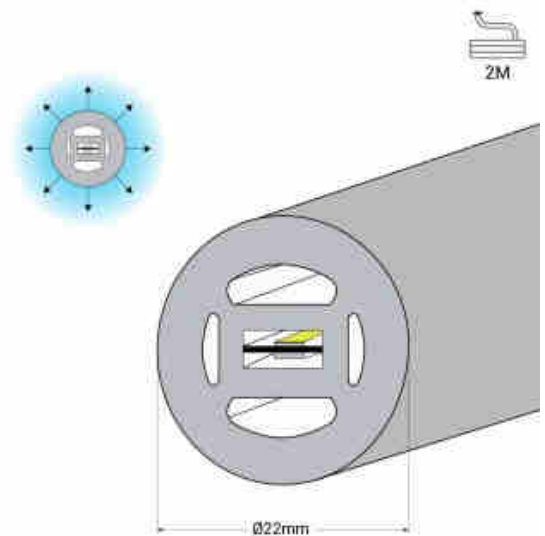

Flexibele LED neon 360° rond - Ø22mm - 2 meter - 24V DC - 240Ch/m - 19,2W/m - IP65

Ref. NSD22-2M

De flexibele 360° LED Neon biedt decoratieve verlichting met een grote visuele impact. Hij bevat dubbele LED-strips en heeft een hoge dichtheid van SMD2835 LED-chips (240 chips/m), wat zorgt voor een krachtige, stabiele en homogene verlichting. Hij is verkrijgbaar in warm wit, neutraal wit en koel wit en straalt licht uit over het hele oppervlak, waardoor hij in verschillende posities kan worden geïnstalleerd, zelfs rondom objecten. Dankzij de IP65-beschermingsgraad kan hij buiten worden gebruikt en is hij duurzaam.

Product data

Schaduw	Koel wit, Neutraal wit, Warm wit
Kelvin (K)	3000, 6000, 4000
Efficiëntie (Lm/w)	79
CRI	90-95
Openingshoek (u00ba)	360u00b0
Type LED	SMD 2835
Nominale spanning (V)	24V DC
Afmetingen (mm) Lxhx	Ø22x2000
Materiaal	Silicone
Gebruik buiten	Ja
IP	IP65
Certificaten	EC, ROHS
Garantie	Volgens wettelijke garantie: 3 jaar
Vermogen/m (W/m)	19,2
Aantal chips/meter	240