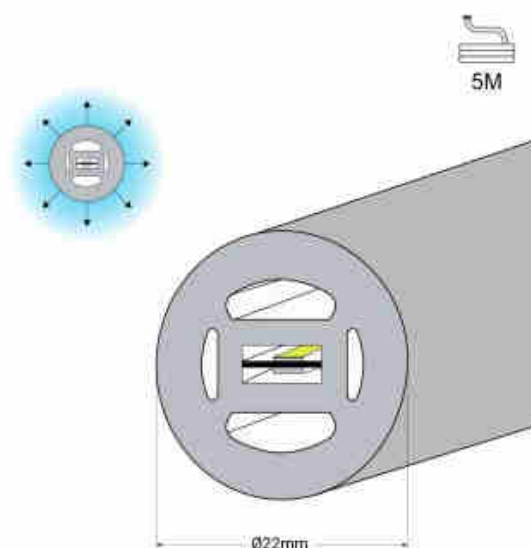

5m

Flexibele LED neon 360° rond - Ø22mm - 5 meter - 24V DC - 240Ch/m - 19,2W/m - IP65

### Ref. NSD22-5M

De flexibele 360° LED Neon biedt decoratieve verlichting met een grote visuele impact. Hij bevat dubbele LED-strips en heeft een hoge dichtheid van SMD2835 LED-chips (240 chips/m), wat zorgt voor een krachtige, stabiele en homogene verlichting. Hij is verkrijgbaar in warm wit, neutraal wit en koel wit en straalt licht uit over het hele oppervlak, waardoor hij in verschillende posities kan worden geïnstalleerd, zelfs rondom objecten. Dankzij de IP65-beschermingsgraad kan hij buiten worden gebruikt en is hij duurzaam.

### Product data

Schaduw	Koel wit, Neutraal wit, Warm wit
Kelvin (K)	3000, 6000, 4000
Efficiëntie (lm/w)	79
CRI	90-95
Openingshoek (u00ba)	360u00b0
Type LED	SMD 2835
Nominale spanning (V)	24V DC
Afmetingen (mm) LxIxH	Ø22x5000
Materiaal	Silicone
IP	IP65
Certificaten	EC, ROHS
Garantie	Volgens wettelijke garantie: 3 jaar
Vermogen/m (W/m)	19,2
Aantal chips/meter	240