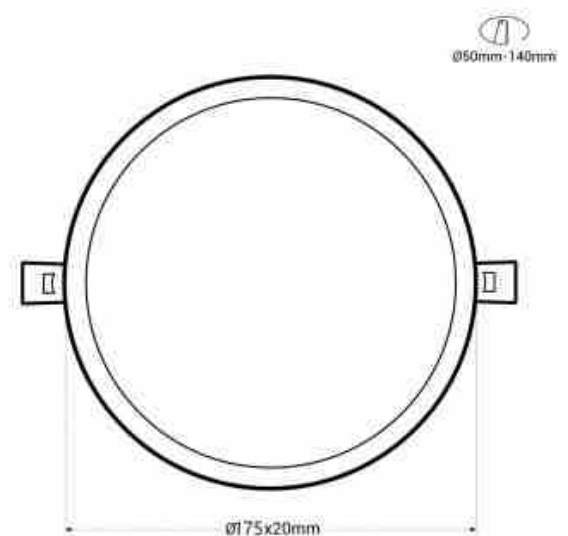

Ronde LED inbouwdownlight 15W - Verstelbare uitsnijdiameter: Ø 50-140mm

Ref. B1277

LED downlight met verstelbare diameter en modern en innovatief ontwerp. Hij heeft 15W vermogen en een opalen diffuser die een homogene, niet-verblindende verlichting garandeert. Deze downlight valt op door de verschuifbare bevestigingsveren, waarmee hij kan worden aangepast aan gaten met een variabele diameter tussen 50 en 140 mm. Hij is verkrijgbaar in warm wit (3000K), neutraal wit (4000K) en koud wit (6000K). De lamp is zeer eenvoudig te installeren en is geschikt voor zowel huishoudelijk als commercieel gebruik. **Montage- en aansluitaccessoires inbegrepen**.

Product data

Schaduw	Koel wit, Neutraal wit, Warm wit
Kelvin (K)	3000, 6000, 4000
Dimbaar	Geen
Vermogen (W)	15
Nominale spanning (V)	220 - 240 V AC
Afmetingen (mm) LxIxh	Ø 175 x 20
Materiaal	Metaal, Polycarbonaat
Gebruik buiten	Geen
IP	IP20
Certificaten	EC, ROHS
Garantie	Volgens wettelijke garantie: 3 jaar
Snijafmetingen (mm)	Ø 50 tot 140