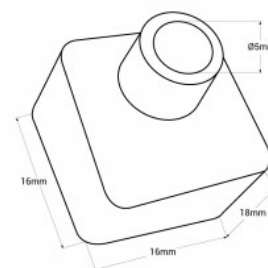

Begin/eindkap voor Silicone Flex Sleeve 16x16mm - WOS1616

Ref. WOS1616-T-B

Siliconen begin/eindkap voor 16x16mm siliconen huls. Biedt bescherming en geeft een esthetische en professionele afwerking aan de installatie. Verkrijgbaar met startkap, met gat en blinde eindkap. Compatibel met referenties WOS1616 en WOS1616-S. **Prijs is inclusief één hoes**.

Product data

Afmetingen (mm) LxIxh	16x16x18
Materiaal	Silicone
Gebruik buiten	Ja
Temperatuurbereik	-20u00b0C ~ +40u00b0C
Certificaten	EC, ROHS
Garantie	Volgens wettelijke garantie: 3 jaar

Product variants