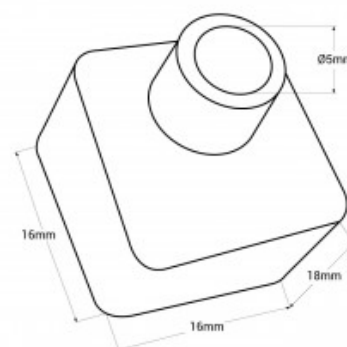

Begin/eindkap voor Silicone Flex Sleeve 16x16mm - WOS1616

Ref. WOS1616-T-B

Siliconen begin/eindkap voor 16x16mm siliconen huls. Biedt bescherming en geeft een esthetische en professionele afwerking aan de installatie. Verkrijgbaar met startkap, met gat en blinde eindkap. Compatibel met referenties WOS1616 en WOS1616-S. **Prijs is inclusief één hoes**.

Product data

Afmetingen (mm) LxIxh	16x16x18
Materiaal	Silicone
Gebruik buiten	Ja
Temperatuurbereik	-20u00b0C ~ +40u00b0C
Certificaten	EC, ROHS
Garantie	Volgens wettelijke garantie: 3 jaar

Product variants