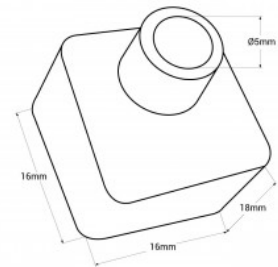

## Zwarte start/eindkap voor 16x16mm silicone flexibele huls - WOS1616

### Ref. WOS1616-T-N

Zwarte siliconen start/eindkap voor 16x16mm siliconen huls. Biedt bescherming en geeft een esthetische en professionele afwerking aan de installatie. Verkrijgbaar met startkap, met gat en blinde eindkap. Compatibel met referentie WOS1616-N. \*\*Prijs is inclusief één dop\*\*.