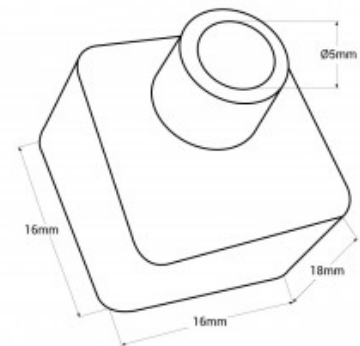

Product data

Materiaal	Silicone
Gebruik buiten	Ja
IP	IP65
Temperatuurbereik	-20u00b0C ~ +40u00b0C
Certificaten	EC, ROHS
Garantie	Volgens wettelijke garantie: 3 jaar