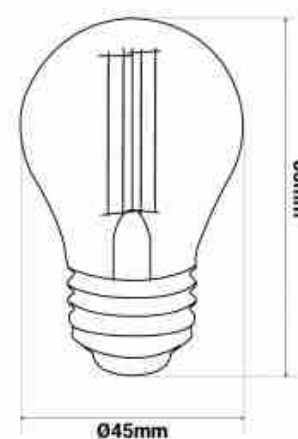

DIMMABLE
5W
E27
G45
LED

LED filament lamp E27 G45 - 5W - Dimbaar

Ref. BF1-G45E27-D

De E27 5W G45 dimbare LED gloeilamp combineert de energiezuinigheid van LED technologie met de vintage look van traditionele gloeilampen. Hij is ontworpen om conventionele gloeilampen te vervangen en biedt een langere levensduur en lager energieverbruik. Met een vermogen van 5W en een lichtsterkte van 450 lumen biedt hij verlichting onder een hoek van 300°, perfect voor algemene verlichting. Hij is dimbaar en verkrijgbaar in een warmwitte tint (3000K).

Product data

| | |
|---------------------------|-------------------------------------|
| Schaduw | Neutraal wit, Warm wit |
| Kelvin (K) | 3000, 4000 |
| Lumen (Lm) | 450 |
| Openingshoek (u00ba) | 300 |
| Type LED | Draad |
| Dimbaar | Ja |
| Vermogen (W) | 5 |
| Nominale spanning (V) | 220 - 240 V AC |
| Cap | E27 G45 |
| Afmetingen (mm) Lxlxh | ø 45 x80 |
| IP | IP20 |
| Levensduur (h) | 20000 |
| Energie-efficiëntieklasse | F (2021) |
| Certificaten | EC, ROHS |
| Garantie | Volgens wettelijke garantie: 3 jaar |
| Stijl | Industrieel, Vintage |