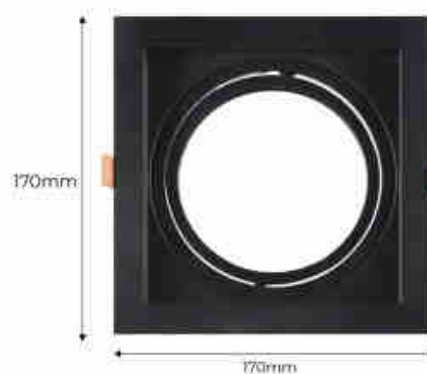

### Set x 2 - Vierkante cardan-as downlight ring voor QR111 of AR111 lamp - Uitsparing 155 x 155 mm

#### Ref. K1016-2

Cardan type kantelbare downlight ring gemaakt van polycarbonaat voor een LED lamp QR111 of AR111 - Set x 2 Met elke ring kan de armatuur naar het gewenste punt worden gericht. De ringen kunnen in elkaar worden geschoven en er kunnen extra ringen worden toegevoegd om grotere structuren te vormen. Door zijn eigenschappen is het een ideaal product voor gebruik in commerciële installaties zoals kledingwinkels, levensmiddelenwinkels, accessoirewinkels, dealers etc., hoewel het ook kan worden gebruikt in huishoudelijke installaties. Pakket verkrijgbaar in zwart en wit. Inclusief schroeven en metalen accessoire om de twee ringen te monteren. \*\* LED-lampjes niet inbegrepen \*\*.

#### Product data

Cap	AR111, QR111
Oriënteerbaar	Ja
Materiaal	Polycarbonaat
Gebruik buiten	Geen
IP	IP20
Certificaten	EC, ROHS
Garantie	Volgens wettelijke garantie: 3 jaar
Montage	Verzonken

155x155mm

## Product variants

**Reference**

**Attributes**

K1016-2-N

Kleur - Zwart

K1016-2-B

Kleur - Wit