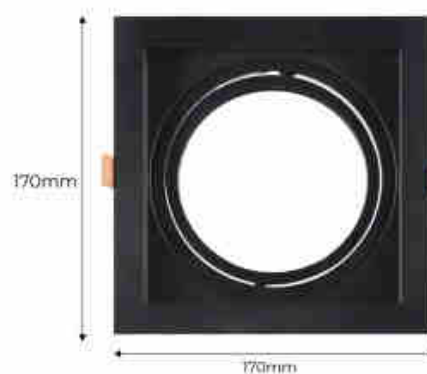

Set x 3 - Vierkante downlight ring voor QR111 of AR111 lamp - Uitsparing 155 x 155 mm

### Ref. K1016-3

Cardan type kantelbare downlight ring gemaakt van polycarbonaat voor een LED lamp QR111 of AR111 - Set x 3 Met elke ring kan de armatuur naar het gewenste punt worden gericht. De ringen kunnen in elkaar worden geschoven en er kunnen extra ringen worden toegevoegd om grotere structuren te vormen. Door zijn eigenschappen is het een ideaal product voor gebruik in commerciële installaties zoals kledingwinkels, levensmiddelenwinkels, accessoirewinkels, dealers etc., hoewel het ook gebruikt kan worden in huishoudelijke installaties. Pakket verkrijgbaar in zwart en wit. Inclusief schroeven en drie metalen accessoires om de ringen te monteren. \*\* LED-lampjes niet inbegrepen \*\*.

### Product data

Cap	AR111, QR111
Oriënteerbaar	Ja
Materiaal	Polycarbonaat
Gebruik buiten	Geen
IP	IP20
Certificaten	EC, ROHS
Garantie	Volgens wettelijke garantie: 3 jaar

155x155mm