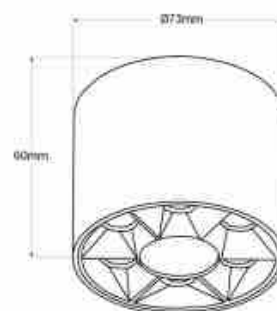

### Ref. B1322-BC

Minimalistische design plafondlamp gemaakt van hoogwaardig aluminium, verkrijgbaar in wit of zwart. Ze straalt licht uit in een warmwitte tint (3000K), met een vermogen van 8W. De lamp onderscheidt zich door verlichting van hoge kwaliteit, met een hoge kleurweergave-index (CRI>80) en een lage verblindingsindex (UGR<18), wat zorgt voor een groot lichtcomfort voor de gebruiker. Hij is uitgerust met een Eaglerise driver en andere componenten van topkwaliteit die efficiëntie en duurzaamheid garanderen.

### Product data

Schaduw	Warm wit
Kelvin (K)	3000
Lumen (Lm)	440
CRI	80-85
Openingshoek (u00ba)	24
Dimbaar	Geen
Vermogen (W)	8
Nominale spanning (V)	220 - 240 V AC
Bestuurder	Eaglerise
Oriu00ebnteerbaar	Geen
Afmetingen (mm) Lxlxh	ø73x60
Materiaal	Aluminium
Materiaal rooster	Polycarbonaat
Gebruik buiten	Geen
IP	IP20
Levensduur (h)	25000
Energie-efficiëntieklasse	G
Certificaten	EC, ROHS