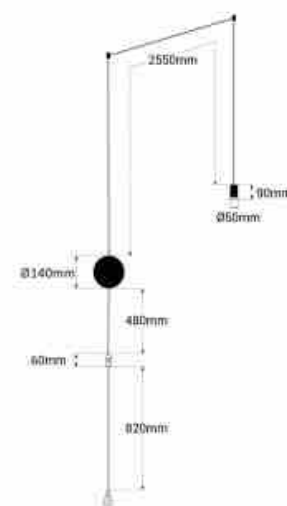

Design hanglamp "Nebula" met fitting en schakelaar - 1x6W

Ref. LN4029-1-N

De hanglamp "Nebula" is een combinatie van innovatief design en technische functionaliteit. Ze bestaat uit een slanke kabel met een LED-spot van 6W aan het uiteinde en een decentrale haak en biedt zeer efficiënte verlichting in een warmwitte tint (2800K). Hij bevat een hoogwaardige KeGu-driver. Veelzijdig en modern, je kunt de lay-out en vorm aanpassen om grafische verlichtingsinstallaties te creëren met een conceptueel karakter, die de ruimte op een elegante en eigentijdse manier accentueren.

Product data

Schaduw	Warm wit
Kelvin (K)	2800
Type LED	SMD 5050
Dimbaar	Geen
Vermogen (W)	6
Nominale spanning (V)	220 - 240 V AC
Bestuurder	KeGu
Sensor	Geen
Afmetingen (mm) LxIxh	Bloesem: \varnothing 140 / Draadlengte: 3910
Materiaal	Aluminium
Materiaal rooster	Polycarbonaat
Gebruik buiten	Geen
IP	IP20
Temperatuurbereik	-20u00b0C ~ +40u00b0C
Frequentie van gebruik	normaal
Levensduur (h)	25000
Energie-efficiëntieklasse	G
Certificaten	EC, ROHS