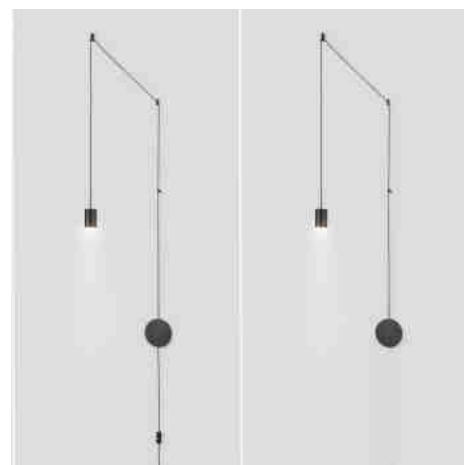

Design hanglamp "Nebula" met fitting en schakelaar - 1x6W

Ref. LN4029-1-N

De hanglamp "Nebula" is een combinatie van innovatief design en technische functionaliteit. Ze bestaat uit een slanke kabel met een LED-spot van 6W aan het uiteinde en een decentrale haak en biedt zeer efficiënte verlichting in een warmwitte tint (2800K). Hij bevat een hoogwaardige KeGu-driver. Veelzijdig en modern, je kunt de lay-out en vorm aanpassen om grafische verlichtingsinstallaties te creëren met een conceptueel karakter, die de ruimte op een elegante en eigentijdse manier accentueren.

Product data

Schaduw	Warm wit
Kelvin (K)	2800
Type LED	SMD 5050
Dimbaar	Geen
Vermogen (W)	6
Nominale spanning (V)	220 - 240 V AC
Bestuurder	KeGu
Sensor	Geen
Afmetingen (mm) LxIxh	Bloesem: \varnothing 140 / Draadlengte: 3910
Materiaal	Aluminium
Materiaal rooster	Polycarbonaat
Gebruik buiten	Geen
IP	IP20
Temperatuurbereik	-20u00b0C ~ +40u00b0C
Frequentie van gebruik	normaal
Levensduur (h)	25000
Energie-efficiëntieklasse	G
Certificaten	EC, ROHS

Hanglampen

Garantie	Volgens wettelijke garantie: 3 jaar
Montage	Ophanging
Stijl	Minimalistisch, Ontwerp
Aansluiting	Stekker, Lichtpunt