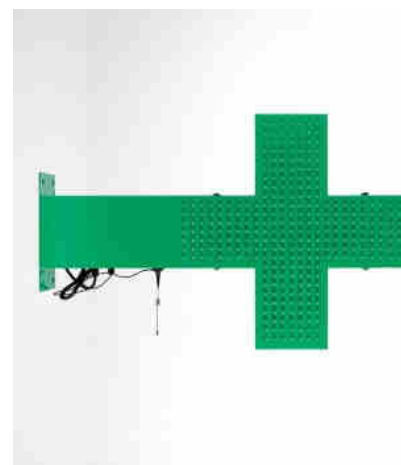

Apothekerskruis LED enkel groen gekleurd - 50x50cm - Dubbelzijdig - Buiten

Ref. CZ5050-VE

Groen eenkleurigLED apothekerskruis gemaakt van bestendig en duurzaam materiaal, geschikt voor buitengebruik.Het is dubbelzijdig voor maximale zichtbaarheid.Je kunt het lichtpatroon veranderen, de intensiteit van de helderheid en de overgangssnelheid van de lichtpatronen aanpassen met een afstandsbediening.Eenvoudig op te zetten, perfect om je apotheek onder de aandacht te brengen en te promoten.

Product data

| | |
|------------------------|-------------------------------------|
| Nominale spanning (V) | 220 - 240 V AC |
| Bestuurder | Intern |
| Afmetingen (mm) LxLxh | 781x500x100 |
| Gebruik buiten | Ja |
| IP | IP67 |
| Frequentie van gebruik | Intensief |
| Levensduur (h) | 30000 |
| Certificaten | EC, ROHS |
| Garantie | Volgens wettelijke garantie: 3 jaar |
| Montage | Oppervlak |
| Kleurbeheer | Eenkleurig |