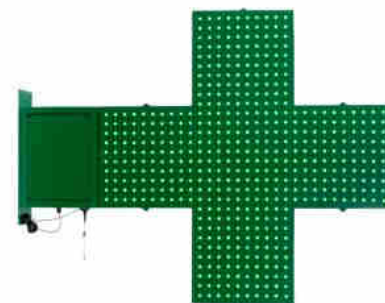

### Apothekerskruis LED enkel groen gekleurd - 80x80cm - Dubbelzijdig - Buiten

#### Ref. CZ8080-VE

Groen eenkleurig LED apothekerskruis gemaakt van resistente en duurzame materialen, geschikt voor buiteninstallatie. Het is dubbelzijdig voor maximale zichtbaarheid. Je kunt het lichtpatroon veranderen, de intensiteit van de helderheid en de overgangssnelheid van de lichtpatronen aanpassen met een afstandsbediening. Het is eenvoudig op te zetten, perfect om je apotheek te markeren en te promoten.

#### Product data

Nominale spanning (V)	220 - 240 V AC
Bestuurder	Intern
Afmetingen (mm) LxHxh	1020x797x100
Materiaal	Metaal
Gebruik buiten	Ja
IP	IP65
Frequentie van gebruik	Intensief
Certificaten	EC, ROHS
Garantie	Volgens wettelijke garantie: 3 jaar
Montage	Oppervlak