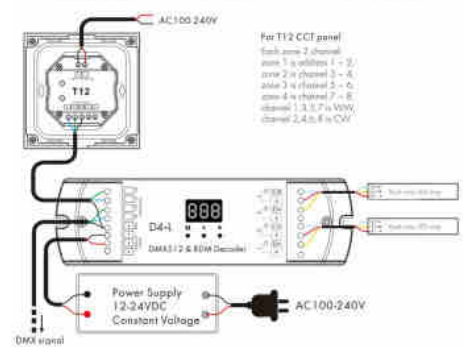

KEY FUNCTION

T12 Dual color panel

- ☰ Turn on/off all zone light
- ☉ Brightness, 10 levels
- ☺ Color temperature wheel
- 1 2 3 4

Short press turn on zone light and select zone simultaneously, long press 2s turn off zone light.
 Short press multiple zone key fastly, will select multiple zone synchronously.
 4 zone control separately or synchronously, each zone could control multiple receivers.

CCT Touch Bedieningspaneel - DMX en RF 2,4GHz - 4 zones - Skydance

Ref. SK-T12

Het 4-zone inbouw DMX touch control paneel biedt complete verlichtingsregeling voor 100-240V CCT LED armaturen. Het kan werken als een DMX512 master of RF afstandsbediening. De elegante, zeer gevoelige glazen touch-interface bevat een kleurenwiel voor nauwkeurige aanpassingen, samen met tiptoetsen met LED-indicatoren. Helderheid, verzadiging, snelheid in scènes en dynamische modi, enz. kunnen worden aangepast.

Wiring Diagram for touch panel work as DMX 512 master

Product data

Dimbaar	Ja
Nominale spanning (V)	100-240V
Afmetingen (mm) LxIxh	86 x 86 x 33
Materiaal	Glas
Gebruik buiten	Geen
IP	IP20
Temperatuurbereik	-30u00b0C ~ +55u00b0C
Certificaten	EC, ROHS
Garantie	5 jaar
Montage	Verzonken
Connectiviteit	RF, DMX
Kleurbeheer	CCT
Nettogewicht (kg)	0.181