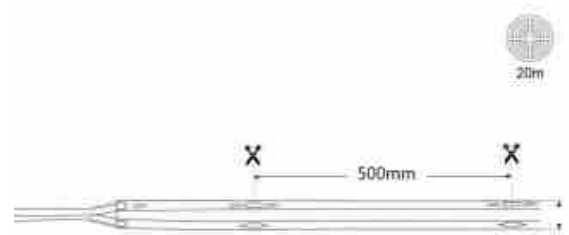

## COB LED Strip 220V AC - 10W/m - 12mm - IP67 - 20 meter

### Ref. B1536-20

De COB 220V AC LED strip valt op door zijn heldere en gelijkmatige verlichting, zonder schaduwen of zichtbare lichtvlekken, in tegenstelling tot traditionele LED strips. Hij heeft een totale breedte van 12 mm (PCB: 10,5 mm) en dankzij zijn grote flexibiliteit kan hij eenvoudig in elke ruimte worden geïnstalleerd. Hij kan om de 50 cm worden gesneden en heeft een CRI>90. Omdat hij COB-technologie bevat, heeft hij een hoog lichtrendement van 100lm/W, met een dichtheid van 288 chips/meter. Dankzij de IP67-beschermingsgraad is hij geschikt voor buitenmontage. Hij is dimbaar en verkrijgbaar in warm wit (2700K), neutraal wit (4000K) en koud wit (6000K).

### Product data

Schaduw	Koel wit, Neutraal wit, Warm wit
Kelvin (K)	6000, 4000, 2700
CRI	90-95
Openingshoek (u00ba)	120
Type LED	COB
Dimbaar	Ja
Nominale spanning (V)	220 - 240 V AC
Afmetingen (mm) Lxhx	12x20000mm
Gebruik buiten	Ja
IP	IP67
Certificaten	EC, ROHS
Garantie	Volgens wettelijke garantie: 3 jaar
Vermogen/m (W/m)	10
Aantal chips/meter	288
Zelfklevend	3M
Spoorbreedte (mm)	12