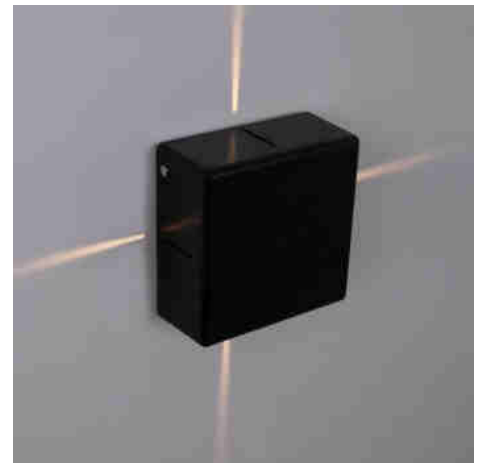

Vierkante LED-buitenwandlamp "Karen 4" - 6W - IP54 - Vierzijdige lichtuitstraling

Ref. LN1582-N

Vierkante buitenwandlamp met een modern en elegant ontwerp, gemaakt van zwart polycarbonaat met hoogwaardige afwerkingen. De lamp straalt licht uit vanaf de vier zijden in een gesloten hoek en biedt voornamelijk decoratieve verlichting in een warmwitte tint (3000K). De lamp heeft een vermogen van 6W en een CRI > 90, waardoor kleuren natuurgetrouw worden weergegeven.

Product data

Kelvin (K)	3000
Lumen (Lm)	480
CRI	90-95
Type LED	SMD 2835
Dimbaar	Geen
Vermogen (W)	6
Nominale spanning (V)	220 - 240 V AC
Oriënteerbaar	Geen
Afmetingen (mm) LxIxh	120 x 120 x 50
Materiaal	Polycarbonaat
Materiaal rooster	Polycarbonaat
IP	IP20
Levensduur (h)	25000
Energie-efficiëntieklasse	F
Certificaten	EC, ROHS
Garantie	Volgens wettelijke garantie: 3 jaar
Montage	Oppervlak
Aansluiting	Lichtpunt