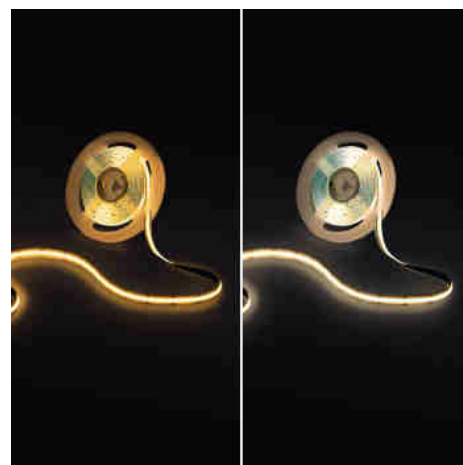

COB LED Strip 24V DC - CCT - 14W/m - 10mm - IP20 - Rol van 5 meter - Elke 26mm geknipt - Elke 26mm geknipt

Ref. BLSCOB-24V14W-IP20-CCT

De COB 24V DC LED strip biedt een heldere, gelijkmatige verlichting zonder schaduwen of zichtbare lichtvlekken, in tegenstelling tot traditionele LED strips. De strip is dun en flexibel, kan om de 26 mm worden gesneden en heeft een CRI>90. Hij heeft een hoog lichtrendement van 100lm/W dankzij de hoge dichtheid van 608 chips/meter. De IP20-beschermingsgraad maakt hem geschikt voor gebruik binnenshuis. Hij is dimbaar en dankzij het CCT-systeem is het mogelijk om de kleurtemperatuur aan te passen van 2700K tot 6500K.

Product data

Schaduw	CCT
Kelvin (K)	4000, 2700, 6500
Efficiëntie (Lm/w)	100
CRI	90-95
Openingshoek (u00ba)	120
Type LED	COB
Dimbaar	Ja
Nominale spanning (V)	24V DC
Frequentie (Hz)	50 - 60
Gebruik buiten	Geen
IP	IP20
Certificaten	EC, ROHS
Garantie	Volgens wettelijke garantie: 3 jaar
Vermogen/m (W/m)	14
Aantal chips/meter	608
Zelfklevend	3M
Spoorbreedte (mm)	10