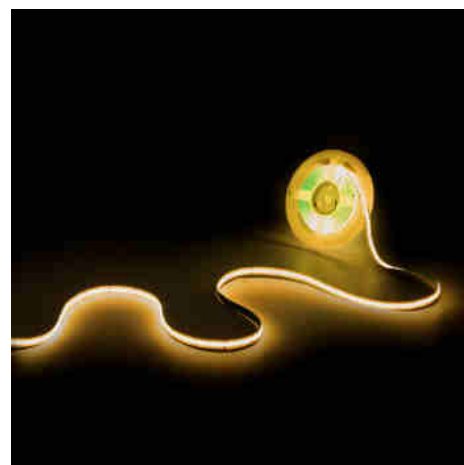

**COB LED Strip 24V DC - RGB - 12W/m - 10mm - IP20 - Rol van 5 meter - Afgesneden c/ 33mm**

### Ref. BLSCOB-24V12W-IP20-RGB

De COB RGB 24V DC RGB LED strip biedt een heldere, gelijkmatige verlichting zonder schaduwen of zichtbare lichtvlekken, in tegenstelling tot traditionele LED strips. De strip is dun en flexibel en kan om de 33 mm worden gesneden. Hoog lichtrendement van 100lm/W dankzij de hoge dichtheid van 576 chips/meter. Dankzij de IP20-beschermingsgraad is hij ontworpen voor gebruik binnenshuis. Het is dimbaar en omdat het een RGB LED strip is, biedt het meerdere mogelijkheden voor kleuren en aanpassingen.

### Product data

Schaduw	RGB
Efficiëntie (Lm/w)	100
Openingshoek (u00ba)	120
Dimbaar	Ja
Nominale spanning (V)	24V DC
Frequentie (Hz)	50 - 60
Afmetingen (mm) LxIxh	10x5000
Gebruik buiten	Geen
IP	IP20
Certificaten	EC, ROHS
Garantie	Volgens wettelijke garantie: 3 jaar
Vermogen/m (W/m)	12
Aantal chips/meter	576
Snijafstand (mm)	33
Zelfklevend	3M
Spoorbreedte (mm)	10