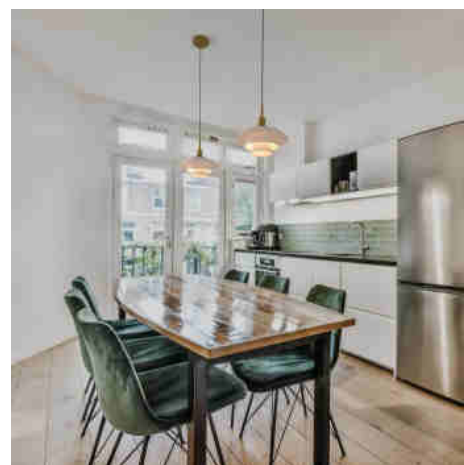

## Design hanglamp "Marshal".

### Ref. LC201-D

Prachtig ontworpen hanglamp met drievoudige opalen glazen kap en gouden aluminium details. Ze valt op door haar verfijnde esthetiek en haar ontwerp, speciaal ontworpen om zachte, niet-verblindende verlichting te bieden. Voeg elegantie en verfijning toe aan je interieur met deze exclusieve hanglamp.\*\* Geschikt voor E27 G45 gloeilamp - niet inbegrepen\*\*.