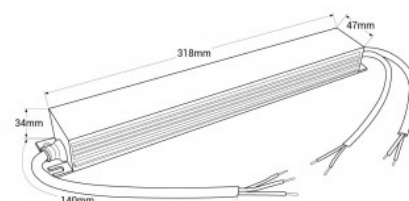

Dimbare voeding DALI DT6 - 24V DC - 6,25A - 150W

Ref. PE-IL150DV24

Dimbare DALI 24V constante spanningsvoeding. Compatibel met LED strips en LED armaturen van 24V en max. 6,25A. Hiermee kan de lichtintensiteit worden geregeld door middel van het DALI-protocol, wat zorgt voor een grote flexibiliteit en efficiëntie in verlichtingsregeling. Beveiligd tegen overbelasting, kortsluiting en oververhitting.

Product data

Dimbaar	Ja
Vermogen (W)	150
Nominale spanning (V)	100 - 250
Afmetingen (mm) LxIxh	318 X 47 X 34
IP	IP42
Temperatuurbereik	-20u00b0C ~ +45u00b0C
Certificaten	EC, ROHS
Garantie	Volgens wettelijke garantie: 3 jaar
Besturingssysteem	DALI
Uitgangsspanning (V)	24V
Maximale stroom (A)	6.25