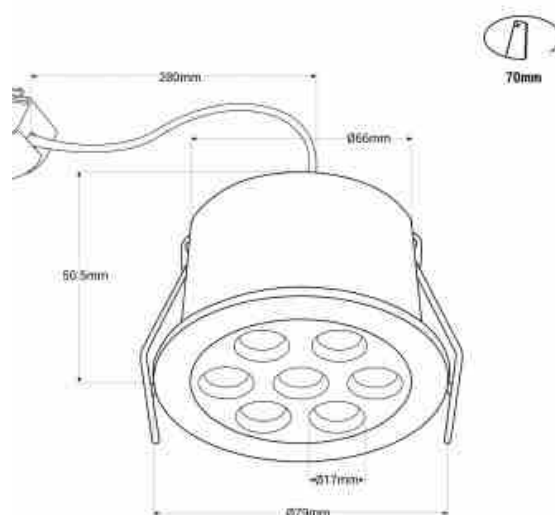

## 12W ronde LED inbouwdownlight - UGR18 - gesneden Ø 70mm - Wit

### Ref. B1227-12W-B-270

Ronde LED downlight bestaande uit 7 spots met een totaal vermogen van 12W. Bevat CREE LED chips. Hij onderscheidt zich door zijn lage verblindingsindex (UGR<18) en hoge kleurweergave-index (CRI>90) en biedt hoogwaardige en efficiënte verlichting. Verkrijgbaar in warm wit (2700K).

### Product data

Kelvin (K)	2700
Lumen (Lm)	755
CRI	90-95
Openingshoek (u00ba)	38
UGR	UGR18
Type LED	CREE chip
Dimbaar	Geen
Vermogen (W)	12
Nominale spanning (V)	220 - 240 V AC
Bestuurder	Extern
Sensor	Geen
Oriu00ebnteerbaar	Geen
Afmetingen (mm) LxIxh	Ø79 x 50,5
Materiaal	Aluminium
Materiaal rooster	Polycarbonaat
Gebruik buiten	Geen
IP	IP20
Levensduur (h)	25000

---

Energie-efficiëntieklasse	G
Certificaten	EC, ROHS
Garantie	Volgens wettelijke garantie: 3 jaar
Snijafmetingen (mm)	Ø70
Montage	Verzonken

---