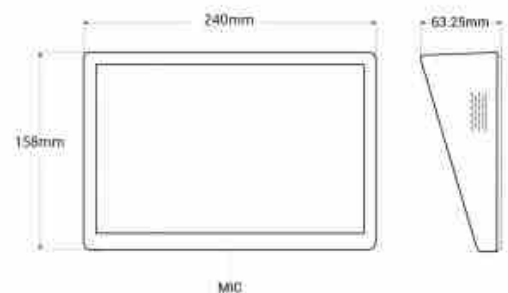

LCD Display voor tafelreclame - Horizontaal scherm 10,1" - Touch - Android 10

Ref. WT1012T

10,1" HD horizontaal LCD display voor tafelreclame. Het reproduceert beelden van hoge kwaliteit en het aanraakscherm maakt interactief gebruik door gebruikers mogelijk. Het is een zeer nuttig product voor het weergeven van productcatalogi, promoties, apps, websites en informatie in het algemeen. Verschillende toepassingen: handel, zakelijke bijeenkomsten, klantenservice-omgevingen. Het heeft een Android-besturingssysteem, WiFi-aansluiting, USB-poort, USB type C, LAN/RJ45-uitgang en koptelefoonuitgang. Het is de perfecte oplossing om uw bedrijfsimago te promoten, uw merk te versterken en de klantervaring te verbeteren. *Gratis verzending

Product data

Nominale spanning (V)	12V DC
Afmetingen (mm) Lxhxh	240 x 158 x 63,25
Gebruik buiten	Geen
IP	IP20
Certificaten	EC, ROHS
Garantie	Volgens wettelijke garantie: 3 jaar
Connectiviteit	USB 2.0, Wifi, RJ45 (Ethernet)
Resolutie	800x1280
Helderheid	250 cd/mu00b2.
Contrastverhouding	800:1
Afbeeldingsformaat	JPEG, JPG, PNG
CPU	RK3288
RAM	2 GB
Opslag	16 GB
Besturingssysteem	Android 10
Video	MPEG4
Type weergave	LCD