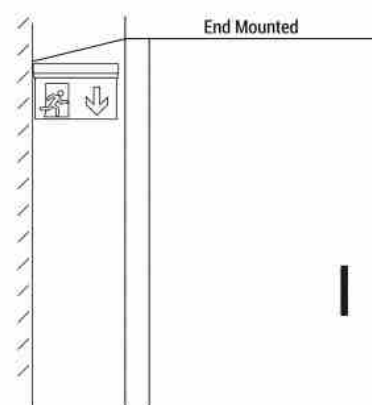

Permanente noodverlichting met bordje "Exit"

Ref. K-B1061-EXIT

Permanent opbouw noodverlichtingsarmatuur met "Exit"-teken dat de locatie van de uitgang aangeeft. Dit armatuur blijft altijd branden, zelfs bij stroomuitval, en biedt tot 3 uur autonomie. Met LED-bedrijfsindicator. Het is eenvoudig te installeren aan het plafond of aan de muur en bevat alle benodigde elementen.

Product data

| | |
|-----------------------|-------------------------------------|
| Schaduw | Koel wit |
| Type LED | SMD 2835 |
| Nominale spanning (V) | 220 - 240 V AC |
| Frequentie (Hz) | 50 - 60 |
| Gebruik buiten | Geen |
| IP | IP20 |
| Certificaten | EC, ROHS |
| Garantie | Volgens wettelijke garantie: 3 jaar |
| Montage | Oppervlak |
| Type batterij | 3.7V |