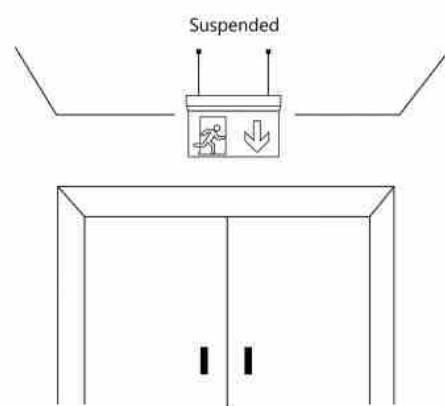

Permanent noodlicht met pictogram "Toiletten" - Ophanging

Ref. K-B1062-BAÑOS

Permanente pendelarmatuur voor noodgevallen met acetaatpictogram dat de locatie van de toiletten aangeeft. Dit armatuur blijft altijd branden, zelfs bij stroomuitval, en biedt tot 3 uur autonomie. Met LED-bedrijfsindicator. Het is eenvoudig te installeren aan het plafond en bevat alle benodigde elementen.

Product data

Schaduw	Koel wit
Type LED	SMD 2835
Nominale spanning (V)	220 - 240 V AC
Frequentie (Hz)	50 - 60
Gebruik buiten	Geen
IP	IP20
Certificaten	EC, ROHS
Garantie	Volgens wettelijke garantie: 3 jaar
Montage	Ophanging
Type batterij	3.7V