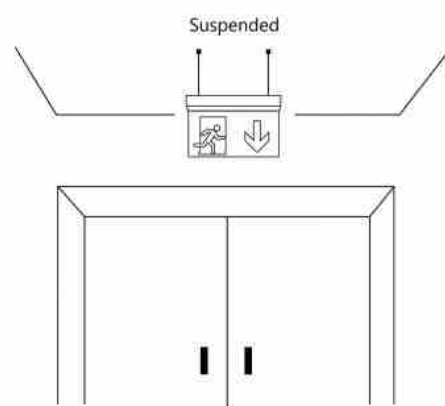

## Permanente noodverlichting met bord "Exit" - Ophanging

### Ref. K-B1062-EXIT

Permanente pendelarmatuur voor noodgevallen met acetaat "Exit"-teken dat de locatie van de uitgang aangeeft. Dit armatuur blijft altijd branden, zelfs bij stroomuitval, en biedt tot 3 uur autonomie. Met LED-bedrijfsindicator. Het is eenvoudig te installeren aan het plafond en bevat alle benodigde elementen.

### Product data

Schaduw	Koel wit
Type LED	SMD 2835
Nominale spanning (V)	220 - 240 V AC
Frequentie (Hz)	50 - 60
Gebruik buiten	Geen
IP	IP20
Certificaten	EC, ROHS
Garantie	Volgens wettelijke garantie: 3 jaar
Montage	Ophanging
Type batterij	3.7V