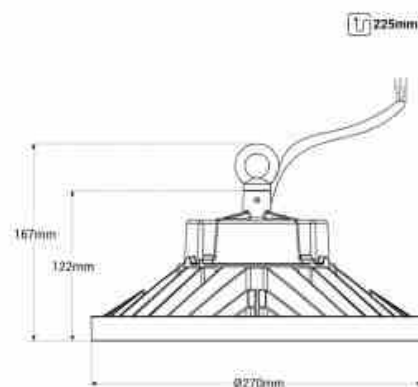

LED Highbay 150W - PHILIPS Lumileds - LIFUD Driver - 5000K - IP65 - 5 jaar garantie

Ref. B8150-150-5K

UFO LED lamp methoog rendement en instelbaar vermogen: 90W / 120W / 150W. Het compacte en lichte ontwerp maakt een eenvoudige en snelle installatie mogelijk. Bevat een Lifud-driver en PHILIPS Lumileds LED-chips met maximale efficiëntie: 150 lm/W, die een krachtige verlichting bieden in koel wit (5000K). **5 jaar garantie**.

Product data

Schaduw	Koel wit
Kelvin (K)	5000
Lumen (Lm)	90W/LOW (14234lm) - 120W/MID (18680lm) - 150W/HIGH (23138lm)
Efficiëntie (Lm/w)	150
CRI	70-80
Openingshoek (u00ba)	90u00b0
Dimbaar	Geen
Vermogen (W)	90, 120, 150
Nominale spanning (V)	120-277 V WISSELSTROOM
Vermogensfactor (cosu03c6)	0.9
Bestuurder	Intern, Lifud
Sensor	Geen
Oriënteerbaar	Geen
Afmetingen (mm) Lxhx	Ø270 x 122
Materiaal	Metaal
Materiaal rooster	Polycarbonaat
Gebruik buiten	Ja