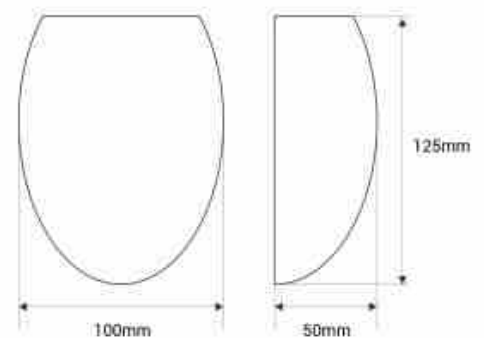

Semba" cement wandlamp - 3 kleuren - 1 x G9

Ref. B288

Gladde cementen wandlamp met G9 fitting, verkrijgbaar in drie kleuren: gebroken wit, baksteenrood en gevlekt grijs. Versier je interieur met cementen wandlampen, perfect voor moderne en minimalistische omgevingen, met stijl en duurzaamheid.*Geschikt voor één G9 lamp (max. hoogte 50mm) - Niet inbegrepen*.

Product data

Openingshoek (u00ba)	110
Dimbaar	Geen
Nominale spanning (V)	220 - 240 V AC
Cap	G9
Oriu00ebnteerbaar	Geen
Afmetingen (mm) LxIxh	125 x 100 x 50
Materiaal	Cement
Gebruik buiten	Geen
IP	IP20
Certificaten	EC, ROHS
Garantie	10 jaar
Montage	Oppervlak
Maximaal vermogen (W)	7