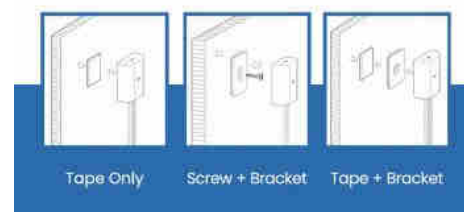

Dubbele naderingssensor voor aan/uit en dimmen van LED-strips - 5-24V DC

Ref. DMSC-H-20ABB

Dubbele naderingssensor voor enkelkleurige LED-strips van 5 tot 24V DC. Regelt aan/uit en intensiteit bij het passeren van de hand op een afstand kleiner dan of gelijk aan 8 cm. Bevat twee zeer gevoelige sensoren voor bediening vanuit twee verschillende hoeken, afhankelijk van de installatiebehoefte. Er zijn 3 bevestigingsmogelijkheden.

Installation Method

Product data

Nominale spanning (V)	5-24V
Sensor	Ja
Afmetingen (mm) LxIxh	32 x 34 x 14
Materiaal	Polycarbonaat
Certificaten	EC, ROHS
Garantie	Volgens wettelijke garantie: 3 jaar
Maximale stroom (A)	5