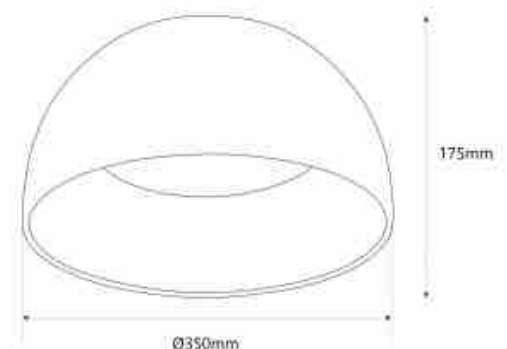

## CCT 12W LED Plafondlamp - Hout Effect - ø35cm

### Product data

Schaduw	CCT
Kelvin (K)	3000, 6000, 4000
Lumen (Lm)	1200
Type LED	SMD 2835
Dimbaar	Geen
Vermogen (W)	12
Nominale spanning (V)	220 - 240 V AC
Frequentie (Hz)	50 - 60
Bestuurder	Extern
Sensor	Geen
Afmetingen (mm) Lxlxh	ø350 x 175
Materiaal	Metaal
Materiaal rooster	Polycarbonaat
Gebruik buiten	Geen
IP	IP22
Energie-efficiëntieklasse	F
Certificaten	EC, ROHS
Garantie	Volgens wettelijke garantie: 3 jaar