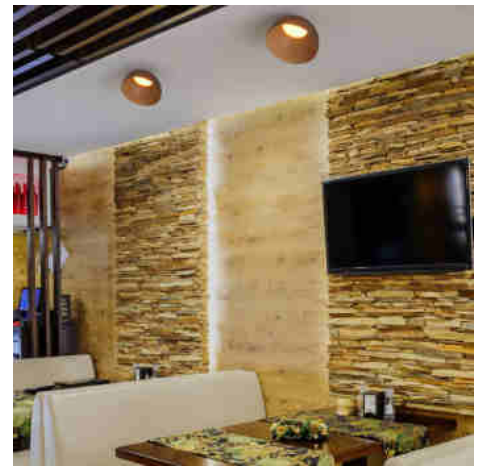

## LED plafondlamp CCT 12W - Hout effect - ø35cm

Ref. LYC-698-O-35

12WLED plafondlamp met een origineel schuin ontwerp. Veelzijdige stijl die zich aanpast aan elke omgeving en contrasten op een harmonieuze manier benadrukt, dankzij de metalen structuur, het interieur met houteffect en een diffuser van polycarbonaat voor een gelijkmatige en efficiënte verlichting. Met zijn CCT-systeem (3000K, 4000K, 6000K) past hij perfect bij elk project. Verkrijgbaar in zwart en wit. Laat je ruimte stralen met stijl!

### Product data

Schaduw	CCT
Kelvin (K)	3000, 6000, 4000
Lumen (Lm)	1200
Type LED	SMD 2835
Dimbaar	Geen
Vermogen (W)	12
Nominale spanning (V)	220 - 240 V AC
Bestuurder	Extern
Sensor	Geen
Oriu00ebnteerbaar	Geen
Afmetingen (mm) Lxlxh	Ø350 x210
Materiaal	Metaal
Materiaal rooster	Polycarbonaat
Gebruik buiten	Geen
Energie-efficiëntieklasse	F
Certificaten	EC, ROHS
Garantie	Volgens wettelijke garantie: 3 jaar
Montage	Oppervlak