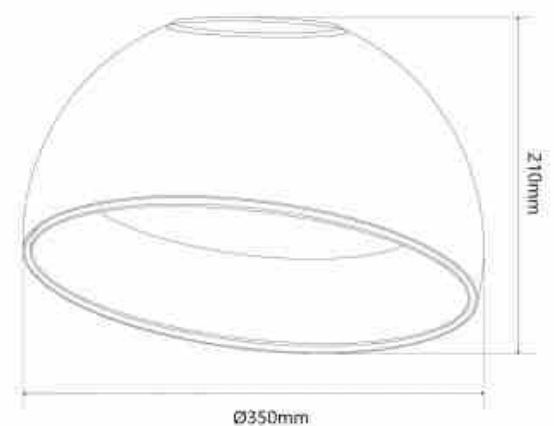

## LED plafondlamp CCT 12W - Hout effect - ø35cm

Ref. LYC-698-O-35

12WLED plafondlamp met een origineel schuin ontwerp. Veelzijdige stijl die zich aanpast aan elke omgeving en contrasten op een harmonieuze manier benadrukt, dankzij de metalen structuur, het interieur met houteffect en een diffuser van polycarbonaat voor een gelijkmatige en efficiënte verlichting. Met zijn CCT-systeem (3000K, 4000K, 6000K) past hij perfect bij elk project. Verkrijgbaar in zwart en wit. Laat je ruimte stralen met stijl!

### Product data

Schaduw	CCT
Kelvin (K)	3000, 6000, 4000
Lumen (Lm)	1200
Type LED	SMD 2835
Dimbaar	Geen
Vermogen (W)	12
Nominale spanning (V)	220 - 240 V AC
Bestuurder	Extern
Sensor	Geen
Oriu00ebnteerbaar	Geen
Afmetingen (mm) Lxlxh	Ø350 x210
Materiaal	Metaal
Materiaal rooster	Polycarbonaat
Gebruik buiten	Geen
Energie-efficiëntieklasse	F
Certificaten	EC, ROHS
Garantie	Volgens wettelijke garantie: 3 jaar
Montage	Oppervlak