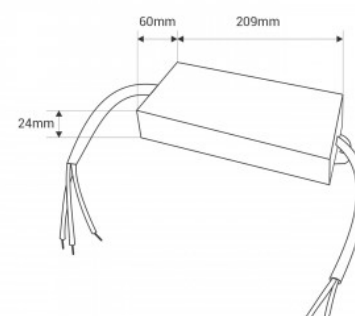

Waterdichte slanke voeding 150W 24V - 6.3A - IP67

Ref. DY-150W-24-H

150W slanke waterdichte voeding met hoog rendement en lange levensduur. Hij is ontworpen om LED-lampen te voeden met een spanning van 24V en een maximum van 6,3A. Hij is beveiligd tegen kortsluiting, overbelasting en overspanning. Vermogen 150W. Uitgangsspanning: 24V. Uitgangsstroom: 6,3 A. IP67

Product data

Vermogen (W)	150
Nominale spanning (V)	170-265 V WISSELSTROOM
Afmetingen (mm) LxIxh	209 x 60 x 24
Gebruik buiten	Ja
IP	IP67
Frequentie van gebruik	normaal
Certificaten	EC, ROHS
Garantie	Volgens wettelijke garantie: 3 jaar
Uitgangsspanning (V)	24V
Maximale stroom (A)	6.3