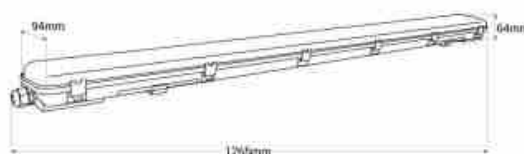

### Kit dubbel waterdicht scherm 120cm + 2 LED buizen T8 18W - 4000K

#### Ref. K8480-120-4K

KIT van 120cm waterdicht scherm + 2 LED buizen 18W. Het polycarbonaat scherm is resistent en duurzaam, ideaal voor buiten en in vochtige omgevingen. Het kan worden uitgerust met 2 x 120cm LED T8 buizen. De 18W LED buizen zijn elk neutraal wit (4000K) en gemaakt van nano PVC. Ze bieden een uitzonderlijk lichtrendement van 140lm/W en zorgen voor een krachtige en gelijkmatige verlichting voor verschillende toepassingen.

### Product data

Schaduw	Neutraal wit
Kelvin (K)	4000
Type LED	SMD 2835
Dimbaar	Geen
Vermogen (W)	36
Nominale spanning (V)	220 - 240 V AC
Sensor	Geen
Cap	G13
Type buis	T8
Afmetingen (mm) LxIxh	1265 x 94 x 64
Materiaal	Polycarbonaat
Materiaal rooster	Polycarbonaat
Gebruik buiten	Ja
IP	IP65
Temperatuurbereik	-20u00b0C ~ +40u00b0C
Energie-efficiëntieklasse	E
Certificaten	EC, ROHS
Garantie	Volgens wettelijke garantie: 3 jaar