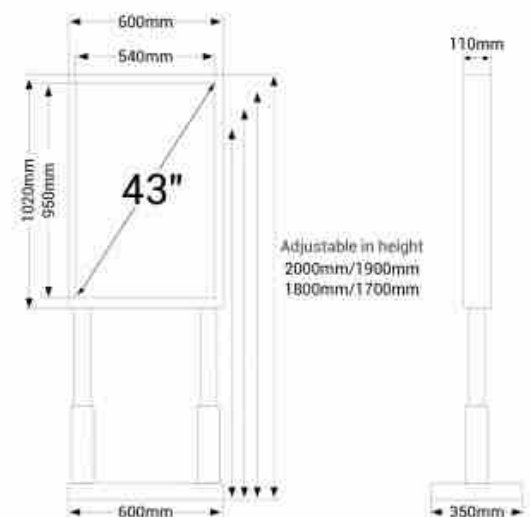

FULL HD LCD etalage display - 43" - Android - Binnen

Ref. DCC-43

Nieuw 43" reclamescherm met Full HD-resolutie, ontworpen om in etalages te worden geïnstalleerd. Het bevat de meest innovatieve technologie op de markt waarmee beelden en video's in Full HD (1920 x 1080) kunnen worden weergegeven. Het scherm met hoge helderheid (1500 cd/m²) garandeert een uitstekende zichtbaarheid, zelfs in felle buitenomstandigheden. Het is heel eenvoudig in te stellen. Het is mogelijk om te surfen op het web en applicaties te downloaden voor volledige aanpassing. Content kan worden geüpload via USB en de connectiviteit is WiFi en LAN. Deze veelzijdige en opvallende oplossing toont klanten dynamische content en trekt zo hun aandacht. De producten en promoties die worden weergegeven via opvallende beelden en boeiende video's zullen de verkoop van elk bedrijf doen groeien. De perfecte etalage om je merk onder de aandacht te brengen. Verkrijgbaar in zwart en wit. In hoogte verstelbaar. Product onderworpen aan speciale verzendingsvoorwaarden op het vasteland van Spanje en de Balearen: +100€ verzendkosten- Geen extra kortingen of coupons toegestaan.

Product data

Nominale spanning (V)	220 - 240 V AC
Afmetingen (mm) LxHx	In hoogte verstelbaar: 1700mm-1800mm-1900mm-2000mm x 600 x 350 mm
Gebruik buiten	Geen
IP	IP20
Levensduur (h)	50000
Certificaten	EC, ROHS
Garantie	Volgens wettelijke garantie: 3 jaar
Connectiviteit	LAN, Wifi, HDMI INPUT, USB
Inches	43"
Resolutie	1920 x 1080
Helderheid	1500 cd/mu00b2.
Contrastverhouding	1200:1
Afbeeldingsformaat	16:9
RAM	2 GB
Opslag	16 GB
Besturingssysteem	Android 9
Afbeeldingen	BMP, GIF, JPEG, JPG, PNG