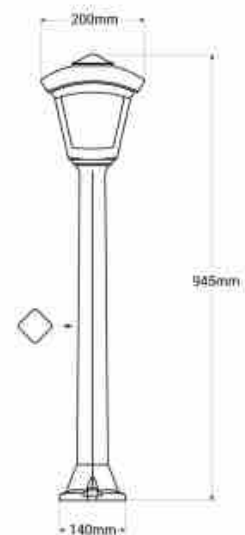

### FUMAGALLI "Giaffa/Roby" LED straatlantaarn voor buiten - 94,5 cm - IP55

#### Ref. T20.242

Kleine (94,5 cm) padlantaarn van het Italiaanse bedrijf Fumagalli, met een elegant en modern ontwerp. Hij is gemaakt van hars dat bestand is tegen stoten, corrosie en UV-degradatie. Dankzij de IP55-beschermingsgraad is hij geschikt voor buitengebruik. Verkrijgbaar in wit, zwart en grijs, met opalen of transparante diffuser.\*E27 lamp niet inbegrepen.

#### Product data

Schaduw	CCT
Kelvin (K)	4000, 2700, 6500
Lumen (Lm)	920, 840
Vermogen (W)	8.5
Nominale spanning (V)	220 - 240 V AC
Sensor	Geen
Cap	E27
Oriu00ebnteerbaar	Geen
Afmetingen (mm) Lxhx	200 x 945 x 140
Materiaal	Hars
Materiaal rooster	PMMA
Gebruik buiten	Ja
IP	IP55
Certificaten	EC, ROHS
Garantie	Volgens wettelijke garantie: 3 jaar
Isolatieklasse	Klasse II