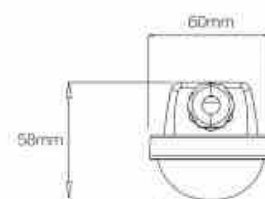

60cm.

Pack x 40 - Waterdicht lineair LED koppelbaar schild 9W - 60cm - IP65 - 4000K

Ref. K8420-40-60BN

Set x40 - 9W waterdicht lineair koppelbaar LED-schild.60cm en 9W waterdichte lineaire koppelbare schermen, met uitstekende verlichting en waterdichtheid.Dankzij de materialen en het ontwerp met beschermingsgraad IP65 zijn ze bestand tegen water, stof en andere externe invloeden, ideaal voor installatie in vochtige omgevingen of buiten.

9W

IP65

990lm

Product data

Schaduw	Neutraal wit
Kelvin (K)	4000
Lumen (Lm)	990
Openingshoek (u00ba)	120
Type LED	SMD 2835
Dimbaar	Geen
Vermogen (W)	9
Nominale spanning (V)	220-240 V
Frequentie (Hz)	50 - 60
Bestuurder	Intern
Sensor	Geen
Oriu00ebnteerbaar	Geen
Afmetingen (mm) LxIxh	600 x 78 x 58
Gebruik buiten	Ja
IP	IP65
Temperatuurbereik	-20u00b0C ~ +40u00b0C
Levensduur (h)	30000
Certificaten	EC, ROHS