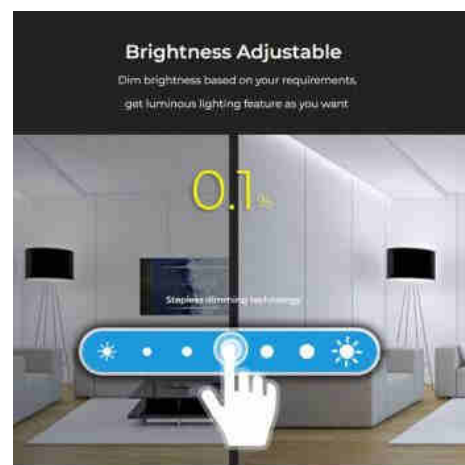

4-zone individual control
Each zone control countless lamps or controllers.

CCT RF Touch bedieningspaneel - 4 zones - Wit - Mi-Light

Ref. B2

Het aanraakbedieningspaneel biedt volledige lichtregeling voor CCT Miboxer/Milight 2.4G LED-armaturen. Met een slanke, zeer gevoelige touchinterface kunnen helderheid en kleurtemperatuur eenvoudig en intuïtief worden aangepast. Compatibel met de Mi-Light/MiBoxer lijn van LED-controllers.** Gevoed door 2 AAA-batterijen - NIET inbegrepen**.

High-end tempered glass panel
Tempered glass panel, scratching and crushing resistance

Product data

Nominale spanning (V)	100 - 240 V WISSELSTROOM
Sensor	Geen
Afmetingen (mm) LxIxh	86 x 86 x 16
Materiaal	Glas, Polycarbonaat
IP	IP20
Frequentie van gebruik	normaal
Levensduur (h)	30000
Certificaten	EC, ROHS
Garantie	Volgens wettelijke garantie: 3 jaar
Montage	Oppervlak
Type batterij	3V (AAA * 2ST)
Kleurbeheer	CCT
Controleafstand	30m