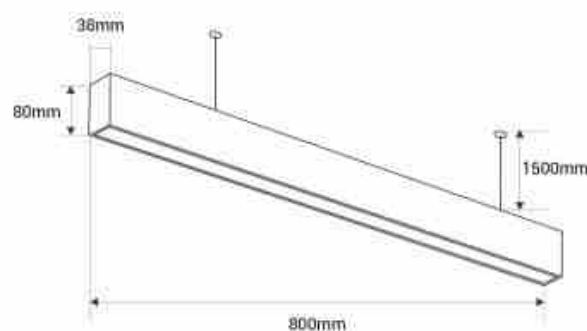

Opbouw of hangend LED linear armatuur 24W - Slim - 80cm - 1700lm

Ref. B9070-80

Moderne en functionele 24W lineaire LED-armatuur, perfect voor kantoren en winkels. Het biedt flikkervrije verlichting, een CRI > 90 en licht in neutraal wit (4000K). Dankzij het veelzijdige ontwerp kan deze worden opgehangen of als opbouw gemonteerd worden, met de mogelijkheid tot serieschakeling.

Product data

Schaduw	Neutraal wit
Kelvin (K)	4000
Lumen (Lm)	1700
CRI	90-95
Openingshoek (u00ba)	120
Vermogen (W)	24
Nominale spanning (V)	220 - 240 V AC
Sensor	Geen
Oriu00ebnteerbaar	Geen
Materiaal	Aluminium
Materiaal rooster	Polycarbonaat
Gebruik buiten	Geen
IP	IP20
Levensduur (h)	20000
Energie-efficiëntieklasse	F
Certificaten	EC, ROHS
Garantie	5 jaar
Lang	800 mm

Breedte	38 mm
Hoog	80 mm

Product variants

Reference

Attributes

B9070-80-N

Kleur - Zwart

B9070-80-B

Kleur - Wit