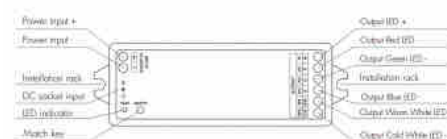

RGB Regelaar + CCT 12-24V DC - 5 kanalen - 3A/kanaal - RF 2,4GHz - Skydance

Ref. SK-V5-M

5-kanaals RGB +CCT controller voor 12-24V LED-armaturen. Hij biedt 0-100% flikkervrij vloeiend dimmen en is compatibel met Skydance RGB +CCT RF 2,4GHz afstandsbedieningen. Met auto-transmit en auto-sync functies voor efficiënte en gesynchroniseerde bediening.

Product data

Vermogen (W)	5 X (36-72)W
Nominale spanning (V)	12-24 V DC
IP	IP20
Temperatuurbereik	-30u00b0C ~ +55u00b0C
Certificaten	EC, ROHS
Garantie	5 jaar
Kleurbeheer	RGB+CCT
Uitgangsspanning (V)	12-24 VDC
Aantal kanalen	5
Maximale stroom (A)	3A/Kanaal
Controleafstand	30m
Lang	114 mm
Breedte	38 mm
Hoog	20 mm