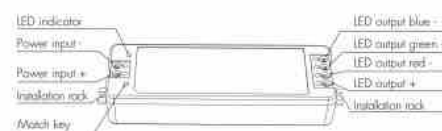

Single Colour / CCT / RGB-regelaar 12-24V DC - 3 kanalen - 4A/kanaal - RF 2,4GHz - Skydance

Ref. SK-V3

3-kanaals enkelkleurige / CCT / RGB regelaar voor 12-24V LED-armaturen. Hij biedt 0-100% flikkervrij vloeiend dimmen en is compatibel met Skydance enkelkleurige, CCT, RGB RF 2,4GHz afstandsbedieningen. In RGB-modus heeft hij 10 vooraf ingestelde dynamische modi. Met auto-transmit en auto-sync functies voor efficiënte en gesynchroniseerde bediening.

Product data

Nominale spanning (V)	12-24 V DC
IP	IP20
Temperatuurbereik	-30u00b0C ~ +55u00b0C
Certificaten	EC, ROHS
Garantie	5 jaar
Connectiviteit	RF
Kleurbeheer	RGB, CCT
Uitgangsspanning (V)	12-24 VDC
Aantal kanalen	3
Maximale stroom (A)	4A/ Kanaal
Controleafstand	30m