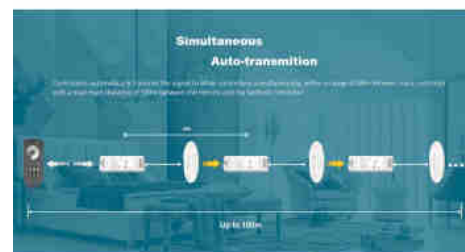

LED CCT afstandsbediening - 1 zone / 4 scènes - SK-RT2-N - Skydance

Ref. SK-RT2-N

Met de Skydance CCT 1-zone draadloze afstandsbediening kan de kleurtemperatuur worden ingesteld via een aanraakwiel en de lichtintensiteit met aparte knoppen. Snelle en betrouwbare RF-transmissie tot 30 meter. Inclusief muurbeugel.

Product data

Temperatuurbereik	-30u00b0C ~ +55u00b0C
Certificaten	EC, ROHS
Garantie	5 jaar
Connectiviteit	RF
Type batterij	3V (AAA * 2ST)
Kleurbeheer	CCT
Controleafstand	30m
Lang	122 mm
Breedte	53 mm
Hoog	17,5 mm